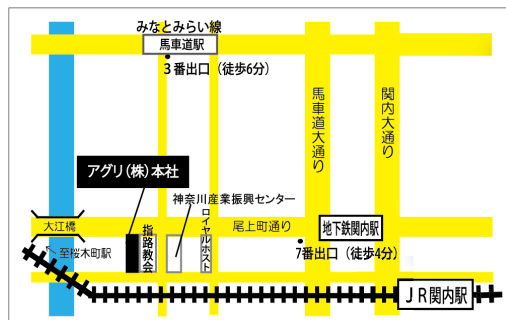

第1回 ワインミニ試飲会

アグリ株式会社

6月27日(水) 13:00~17:00

アグリ株式会社

横浜市中区尾上町 6-86-1
 関内マークビル1F
 ※指路教会の隣り

<アクセス>

- 地下鉄関内駅 7番出口 徒歩4分
- JR関内駅北口 徒歩6分
- みなとみらい線馬車道駅 徒歩6分

<予定試飲アイテム> (変更になる場合がございます。)

イタリア

□Ettore Germano

エットーレ・ジェルマーノ
 (バローロ /ピエモンテ)

プラポ、チェッレッタ、ラッツァリー
 トなどのセツラルンガ・ダルバ村の
 圧倒的にレベルの高い区画から造られるバローロ
 【ガンベロ・ロツソ2016】

米ジャクソン・ファミリー所有!

□Tenuta di Arceno テヌータ・ディ・アルチェーノ
 (キャンティ・クラッシコ/トスカーナ)

□Paitin パイティン
 (バルバレスコ/ピエモンテ)